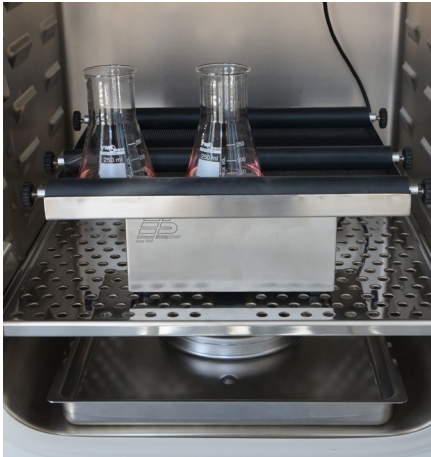

Шейкеры для CO₂-инкубаторов BINDER

Шейкер в CO₂-инкубаторе BINDER CB 160

CB 170 | CB 260 | CB-S 170 | CB-S 260

CO₂-шейкер BINDER представляет собой новую высококачественную разработку для выращивания суспензионных клеточных культур в CO₂-инкубаторах. Благодаря использованию устойчивых к коррозии компонентов в корпусе из нержавеющей стали CO₂-шейкер рассчитан на инкубаторы с повышенной концентрацией CO₂ и высокой влажностью воздуха. За счет минимальной теплоотдачи, всего 4 Вт, шейкер не влияет на температуру, установленную в инкубаторе CB, что позволяет сохранять оптимальный микроклимат внутреннего пространства. Внешний блок управления со светодиодной индикацией дает возможность простого и удобного обслуживания снаружи инкубатора. Версия «Universal» подходит для всех CO₂-инкубаторов без порта доступа; версия «Professional» предназначена для серии CB с портом доступа для подвода электропитания. Данное решение полностью исключает негерметичность и конденсацию.

ТЕХНИЧЕСКИЕ ХАРАКТЕРИСТИКИ

Встряхивание:	горизонтальное круговое
Площадь встряхивания (мм):	Ш 375 x Г 375
Макс. нагрузка:	2 кг
Число оборотов:	5–220 об/мин
Длина хода:	20 мм
Время работы:	1 с – 100 ч или в продолжительном режиме
Светодиодная индикация:	число оборотов и время работы
Допустимая концентрация CO ₂ :	до 20 %
Допустимая влажность:	до 95 %, без конденсации
Температура окружающей среды:	4–45 °C
Электроподключение:	100–240 В, 50/60 Гц
Степень защиты:	IP 21
Теплоотдача:	макс. 4 Вт
Внешние размеры (мм):	Ш 375 x Г 375 x В 145
Фиксация проб:	3 прижимные планки
Вес:	9,1 кг

ОСОБЕННОСТИ:

- Надежное решение, специально разработанное для CO₂-инкубаторов BINDER
- Коррозионностойкие компоненты в корпусе из нержавеющей стали
- Низкая теплоотдача
- Внешний блок управления со светодиодной индикацией